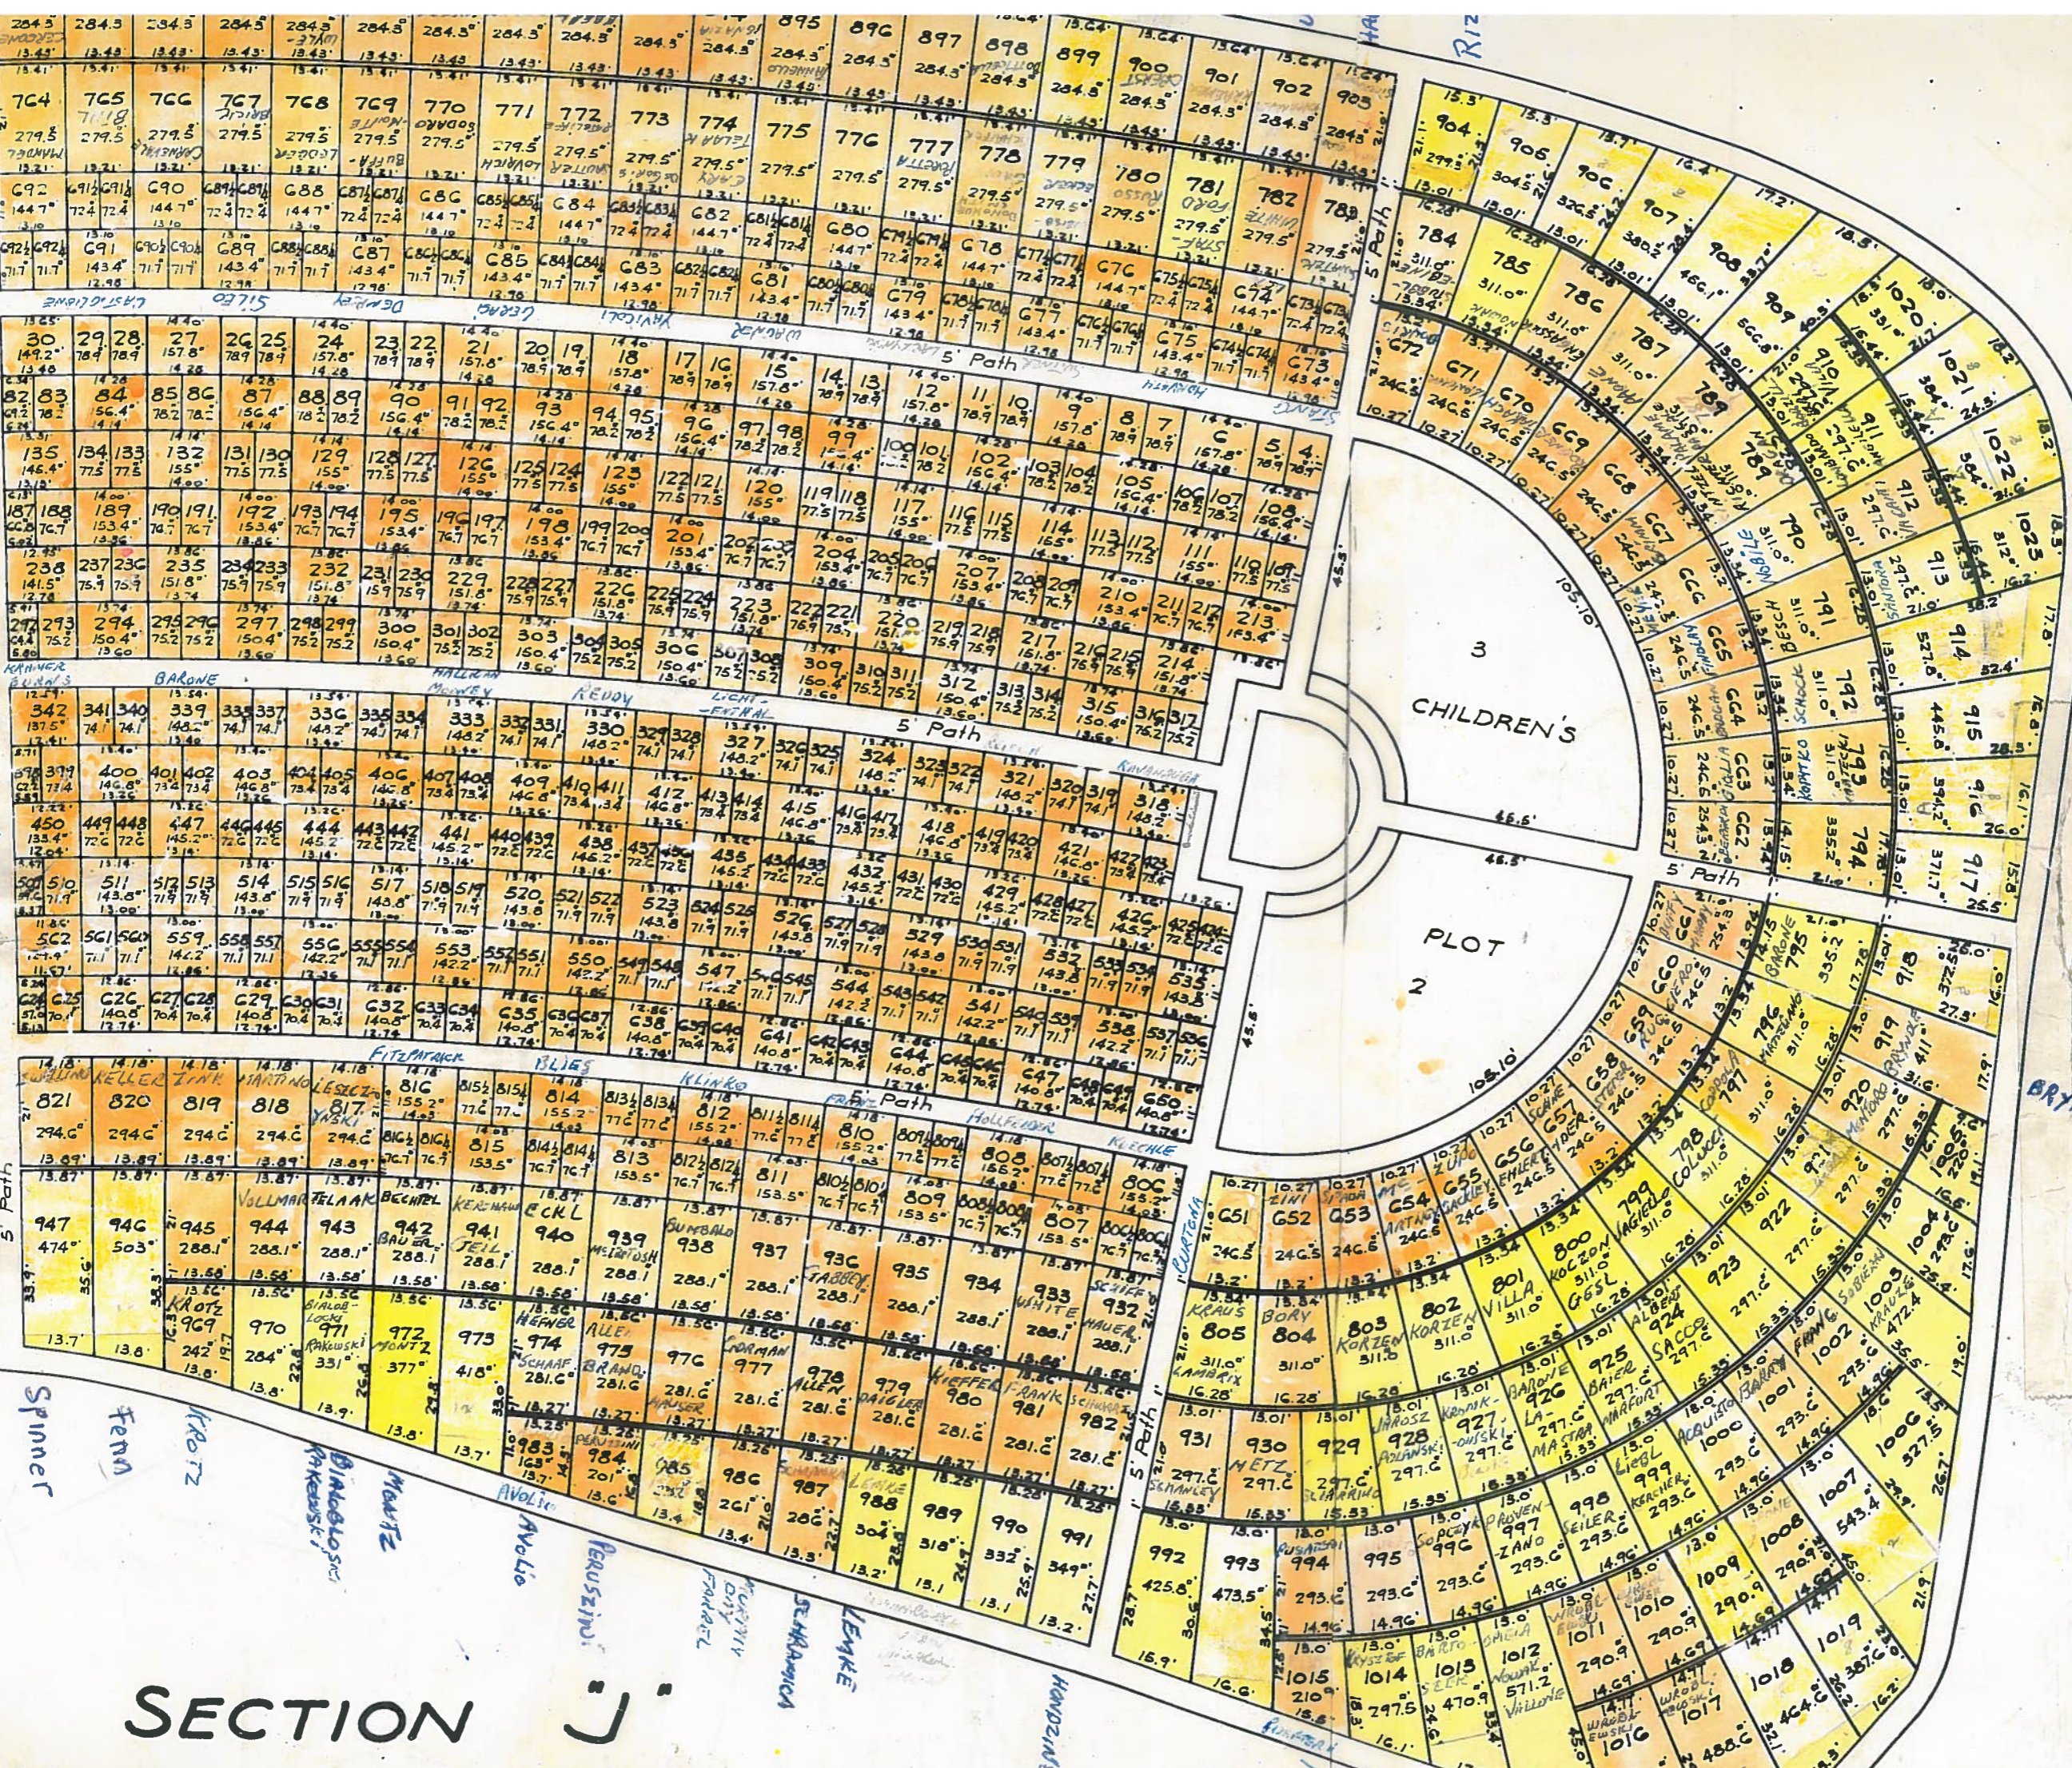

Mount Calvar

SECTION J

REIMONDO
MALECKI
FISCHER
HEINTZMAN
KRAMER
BURNS
STEPHAN
METZ
MEDEMER
ZWELLING

Spinner

Fenn

Krotz

Diabloski

Matz

Avolio

Reuszino

AVOLIO

LEAKE

SEKARANCA

LEAKE

HANDZINS

BRYNDE